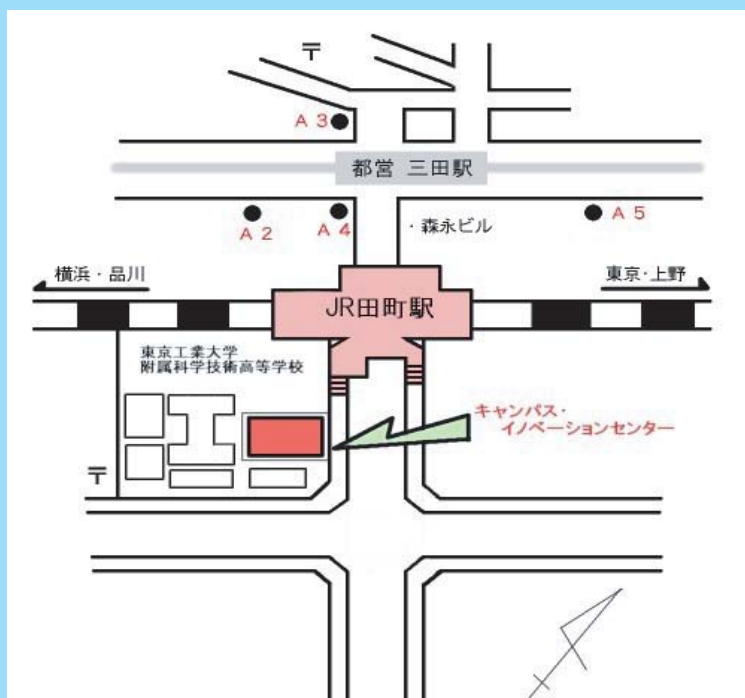

東工大でバイオ

東工大 大学院 進学相談会 生命理工学コース ライフエンジニアリングコース

平成 28 年
2 月 20 日 (土)
3 月 19 日 (土)
13:00 ~ 16:00
(この間自由に参加できます)

会場

東工大 田町キャンパス
キャンパスイノベーションセンター
1 階 国際会議室

○JR山手線・京浜東北線 田町駅下車 徒歩1分
○都営三田線・浅草線 三田駅下車 徒歩8分
※当センターには駐車場はありません。

- ・学部生 大学院生 社会人 ご家族どなたでも参加できます
- ・東工大教員が個別に相談に乗ります

問い合わせ先
東京工業大学大学院生命理工学研究科
〒226-8501 横浜市緑区長津田町 4259

生命理工事務グループ
TEL: 045-924-5946

東工大で学ぶ

大学院 入試説明会・研究室見学会 生命理工学コース ライフエンジニアリングコース

平成 28 年

3 月 7 日 (月)

3 月 22 日 (火)

10:00 ~ 11:00

生命理工学コース説明会

11:00-12:00

ライフエンジニアリング
コース説明会

12:00-16:00 研究室見学会

会場

東工大 すすかけ台キャンパス
大学会館 3 階
すすかけホール

問い合わせ先

東京工業大学大学院生命理工学研究科
〒226-8501 横浜市緑区長津田町 4259

生命理工事務グループ
TEL: 045-924-5946

渋谷から来る場合 (約40分)

田園都市線 (急行) → 長津田駅で普通乗り換え
→ すすかけ台駅

新横浜から来る場合 (約30分)

JR横浜線 (快速or普通) → 長津田駅で乗り換え、
田園都市線 (普通) → すすかけ台駅