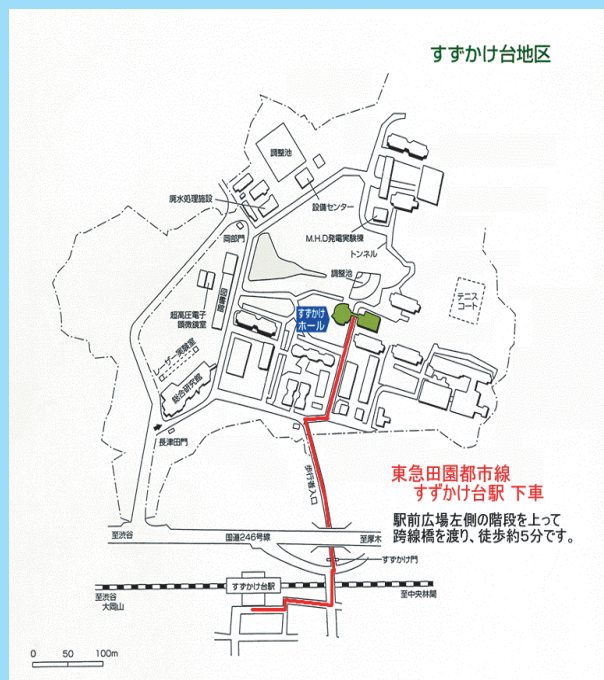

東工大でバイオ

東工大 大学院 進学相談会 生命理工学コース ライフエンジニアリングコース

平成 28 年
2 月 20 日 (土)
3 月 19 日 (土)
13:00 ~ 16:00
(この間自由に参加できます)

会場

東工大 田町キャンパス
キャンパスイノベーションセンター
1 階 国際会議室

○JR山手線・京浜東北線 田町駅下車 徒歩1分
○都営三田線・浅草線 三田駅下車 徒歩8分
※当センターには駐車場はありません。

- ・学部生 大学院生 社会人 ご家族どなたでも参加できます
- ・東工大教員が個別に相談に乗ります

問い合わせ先
東京工業大学大学院生命理工学研究科
〒226-8501 横浜市緑区長津田町 4259

生命理工事務グループ
TEL: 045-924-5946

東工大で学ぶ

大学院 入試説明会・研究室見学会 生命理工学コース ライフエンジニアリングコース

平成 28 年

3 月 7 日 (月)

3 月 22 日 (火)

10:00 ~ 11:00

生命理工学コース説明会

11:00-12:00

ライフエンジニアリング
コース説明会

12:00-16:00 研究室見学会

会場

東工大 すすかけ台キャンパス
大学会館 3 階
すすかけホール

問い合わせ先

東京工業大学大学院生命理工学研究科
〒226-8501 横浜市緑区長津田町 4259

生命理工事務グループ
TEL: 045-924-5946

渋谷から来る場合 (約40分)

田園都市線 (急行) → 長津田駅で普通乗り換え
→ すすかけ台駅

新横浜から来る場合 (約30分)

JR横浜線 (快速or普通) → 長津田駅で乗り換え、
田園都市線 (普通) → すすかけ台駅