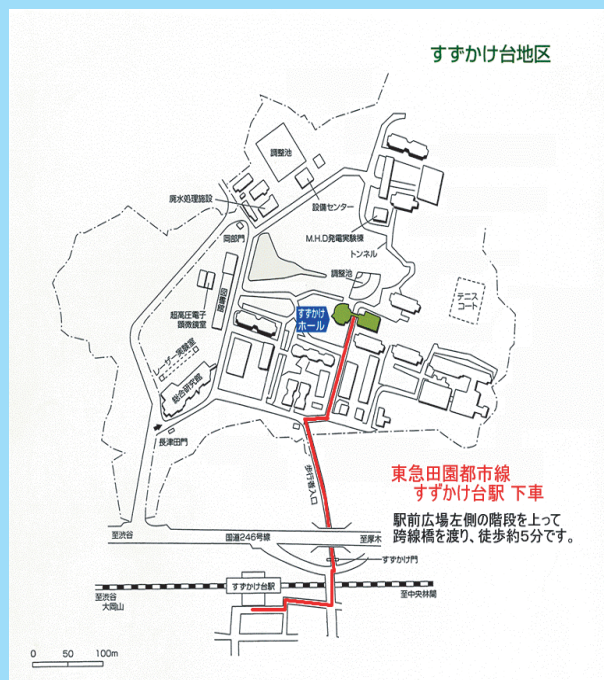

ライフエンジニアリング
コース説明会

12:00-16:00 研究室見学会

会場

東工大 すすかけ台キャンパス
大学会館 3 階
すすかけホール

問い合わせ先

東京工業大学大学院生命理工学研究科
〒226-8501 横浜市緑区長津田町 4259

生命理工事務グループ
TEL: 045-924-5946

渋谷から来る場合 (約40分)

田園都市線 (急行) → 長津田駅で普通乗り換え
→ すすかけ台駅

新横浜から来る場合 (約30分)

JR横浜線 (快速or普通) → 長津田駅で乗り換え、
田園都市線 (普通) → すすかけ台駅